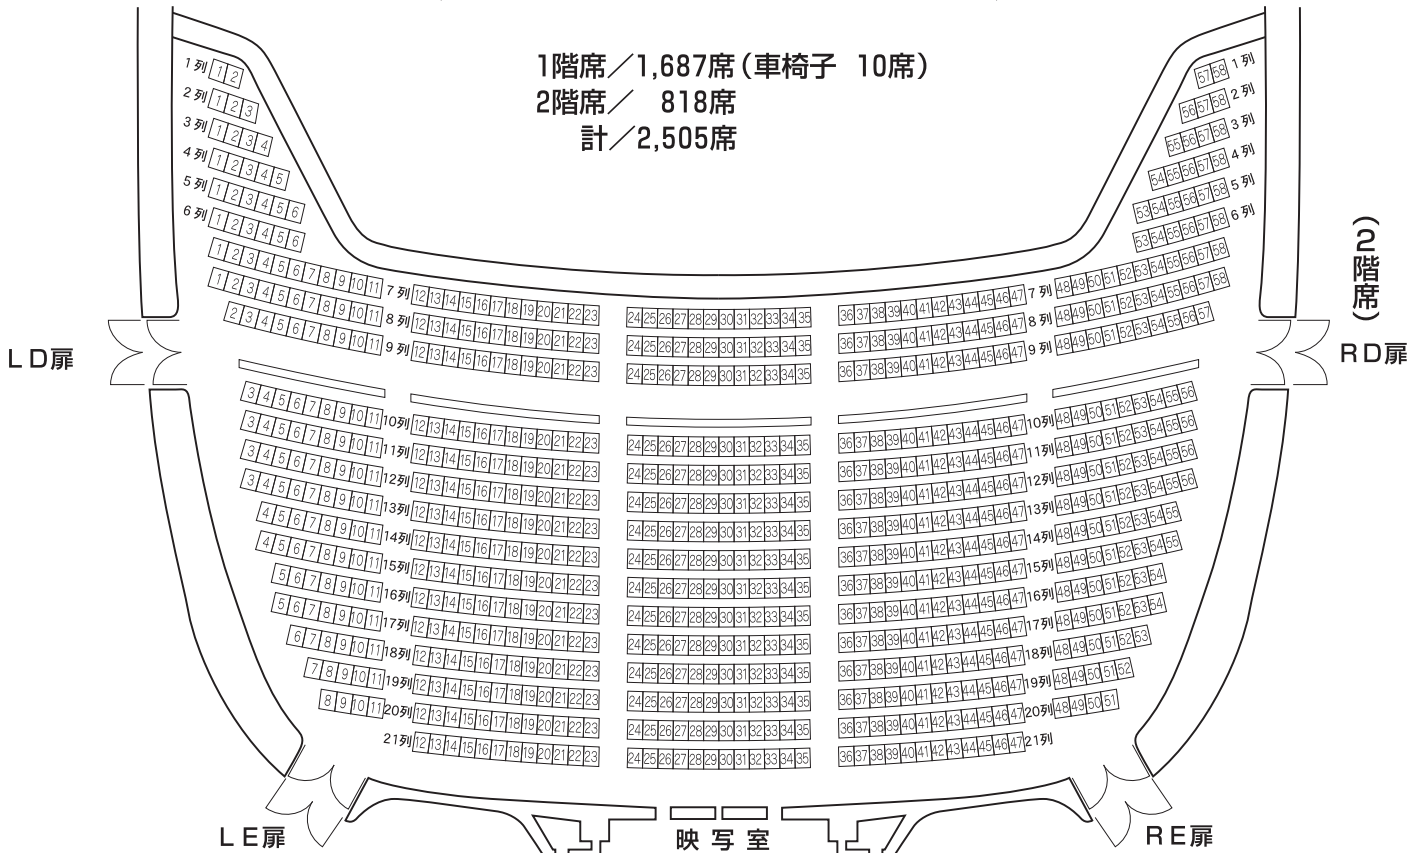

# 大ホール座席表

ステージ

SONIC CITY  
ソニックシティ

1階席 / 1,687席 (車椅子 10席)  
2階席 / 818席  
計 / 2,505席