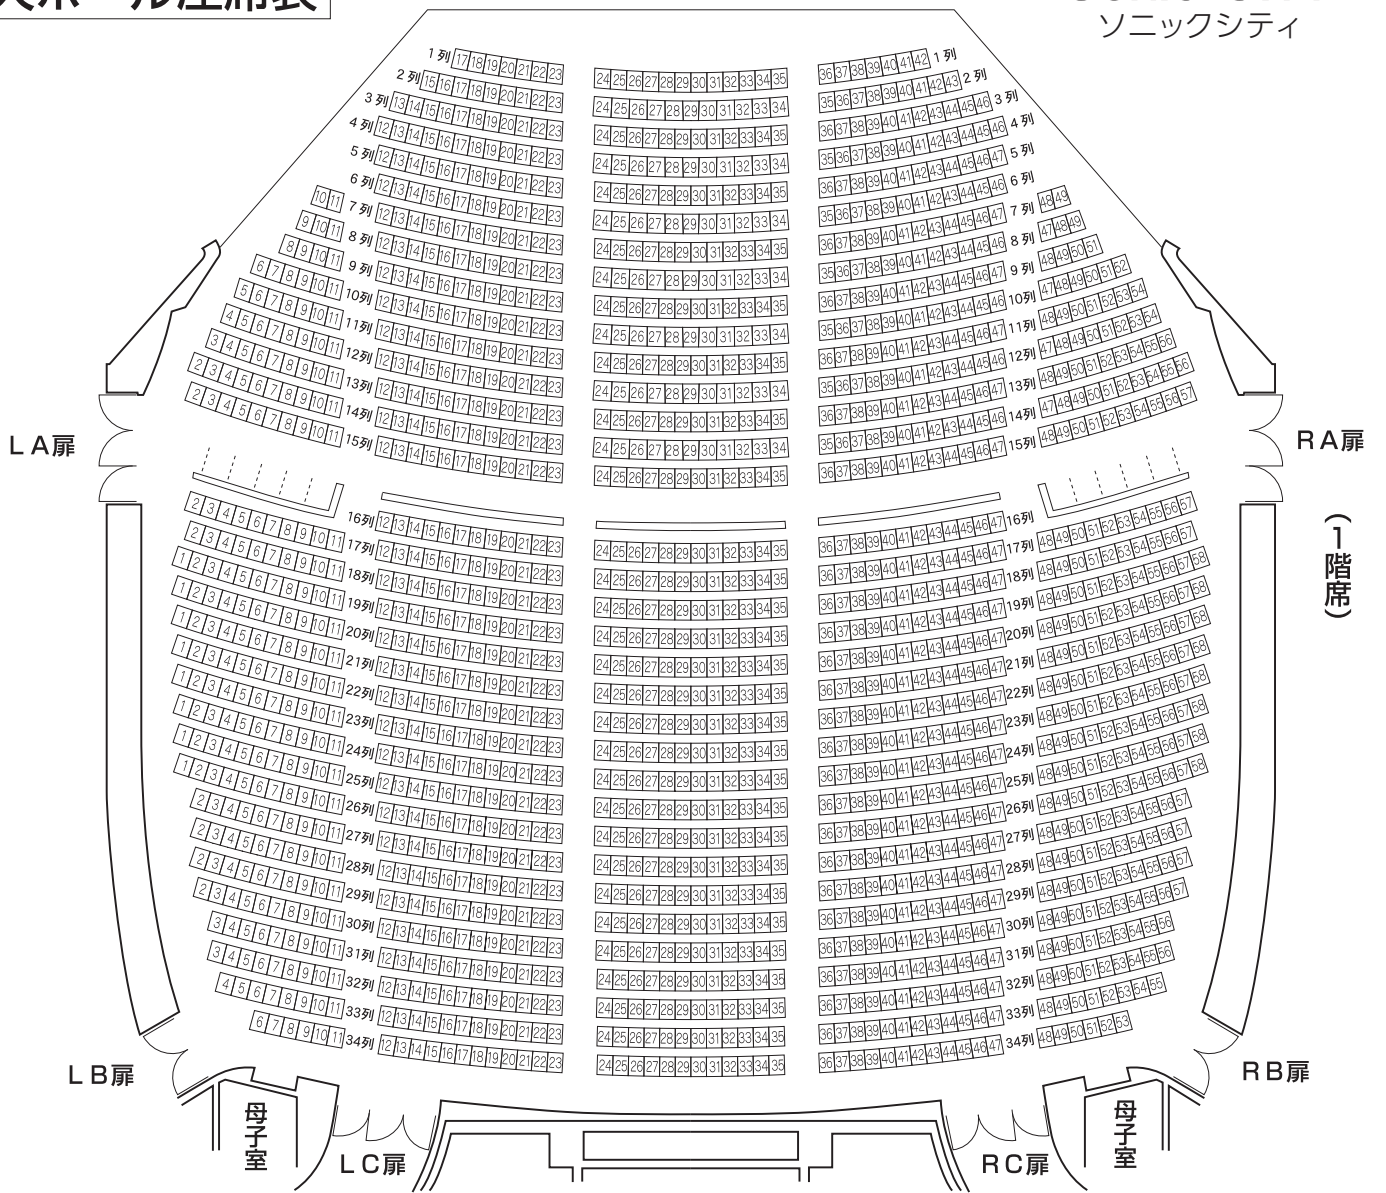

# 大ホール座席表

ステージ

SONIC CITY  
ソニックシティ

1階席 / 1,687席 (車椅子 10席)  
2階席 / 818席  
計 / 2,505席